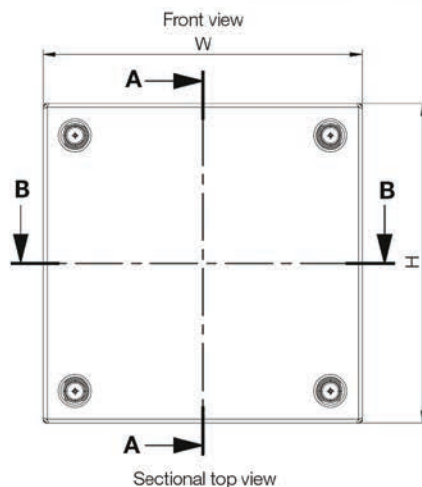

Material: AISI 304L pre-grained stainless steel, AISI 316 (on request)
Body: 1 mm. Cover: 1.5 mm.

Body: Folded and seam welded. Four M6x13 studs for bottom profile / mounting plate fixation.

Gasket: For AISI 316L, sealing is ensured by an injected one piece silicone gasket.

IP 66 | TYPE 4X, 12, 13 | IK 08

STAINLESS 304

Box dimension			Weight (kg)	Item no.
H	W	D		
150	150	80	1.10	SSTB151508
150	150	120	1.30	SSTB151512
150	300	80	1.80	SSTB153008
150	300	120	2.15	SSTB153012
200	200	80	1.65	SSTB202008
200	200	120	1.95	SSTB202012
200	300	80	2.25	SSTB203008
200	300	120	2.55	SSTB203012
200	400	80	2.80	SSTB204008
200	400	120	3.20	SSTB204012
200	500	120	3.90	SSTB205012
200	600	120	4.60	SSTB206012
200	800	120	5.90	SSTB208012
300	300	80	3.05	SSTB303008
300	300	120	3.40	SSTB303012
300	400	120	4.25	SSTB304012
300	500	120	5.10	SSTB305012
300	600	120	6.10	SSTB306012
400	400	120	5.50	SSTB404012
400	600	120	7.65	SSTB406012
400	800	120	9.70	SSTB408012

STAINLESS 316

Box dimension			Weight (kg)	Item no.
H	W	D		
150	150	80	1.10	SSTB151508-316
150	150	120	1.30	SSTB151512-316
150	300	80	1.80	SSTB153008-316
150	300	120	2.15	SSTB153012-316
200	200	80	1.65	SSTB202008-316
200	200	120	1.95	SSTB202012-316
200	300	80	2.25	SSTB203008-316
200	300	120	2.55	SSTB203012-316
200	400	80	2.80	SSTB204008-316
200	400	120	3.20	SSTB204012-316
200	500	120	3.90	SSTB205012-316
200	600	120	4.60	SSTB206012-316
200	800	120	5.90	SSTB208012-316
300	300	80	3.05	SSTB303008-316
300	300	120	3.40	SSTB303012-316
300	400	120	4.25	SSTB304012-316
300	500	120	5.10	SSTB305012-316
300	600	120	6.10	SSTB306012-316
400	400	120	5.50	SSTB404012-316
400	600	120	7.65	SSTB406012-316
400	800	120	9.70	SSTB408012-316