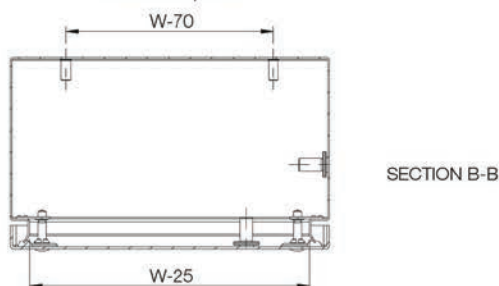

Material: AISI 304L pre-grained stainless steel, AISI 316 (on request)
Body: 1 mm. Cover: 1.5 mm.

Body: Folded and seam welded. Four M6x13 studs for bottom profile / mounting plate fixation.

Gasket: For AISI 316L, sealing is ensured by an injected one piece silicone gasket.

IP 66 | TYPE 4X, 12, 13 | IK 08

STAINLESS 304

Box dimension			Weight (kg)	Item no.
H	W	D		
150	150	80	1.10	SSTB151508
150	150	120	1.30	SSTB151512
150	300	80	1.80	SSTB153008
150	300	120	2.15	SSTB153012
200	200	80	1.65	SSTB202008
200	200	120	1.95	SSTB202012
200	300	80	2.25	SSTB203008
200	300	120	2.55	SSTB203012
200	400	80	2.80	SSTB204008
200	400	120	3.20	SSTB204012
200	500	120	3.90	SSTB205012
200	600	120	4.60	SSTB206012
200	800	120	5.90	SSTB208012
300	300	80	3.05	SSTB303008
300	300	120	3.40	SSTB303012
300	400	120	4.25	SSTB304012
300	500	120	5.10	SSTB305012
300	600	120	6.10	SSTB306012
400	400	120	5.50	SSTB404012
400	600	120	7.65	SSTB406012
400	800	120	9.70	SSTB408012

STAINLESS 316

Box dimension			Weight (kg)	Item no.
H	W	D		
150	150	80	1.10	SSTB151508-316
150	150	120	1.30	SSTB151512-316
150	300	80	1.80	SSTB153008-316
150	300	120	2.15	SSTB153012-316
200	200	80	1.65	SSTB202008-316
200	200	120	1.95	SSTB202012-316
200	300	80	2.25	SSTB203008-316
200	300	120	2.55	SSTB203012-316
200	400	80	2.80	SSTB204008-316
200	400	120	3.20	SSTB204012-316
200	500	120	3.90	SSTB205012-316
200	600	120	4.60	SSTB206012-316
200	800	120	5.90	SSTB208012-316
300	300	80	3.05	SSTB303008-316
300	300	120	3.40	SSTB303012-316
300	400	120	4.25	SSTB304012-316
300	500	120	5.10	SSTB305012-316
300	600	120	6.10	SSTB306012-316
400	400	120	5.50	SSTB404012-316
400	600	120	7.65	SSTB406012-316
400	800	120	9.70	SSTB408012-316